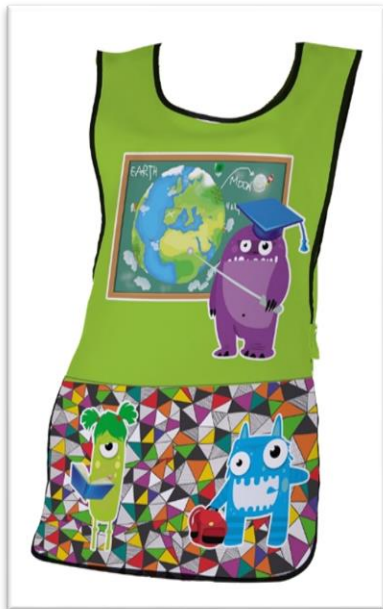

Art. 123

Casulla o estola antimanchas ajustable con automáticos laterales

Composición y características de la tela

100% POLIESTER
Varios estampados
Antibacteriana
Repele líquidos y pelo
Tolerancia a salpicaduras de lejía
Lavable a 60°C
No pierde color con los lavados
Secado rápido
No necesita planchado

Guía de tallas

Única

Medidas aproximadas

Alto 74 cm - Ancho 47 cm

123 profesora